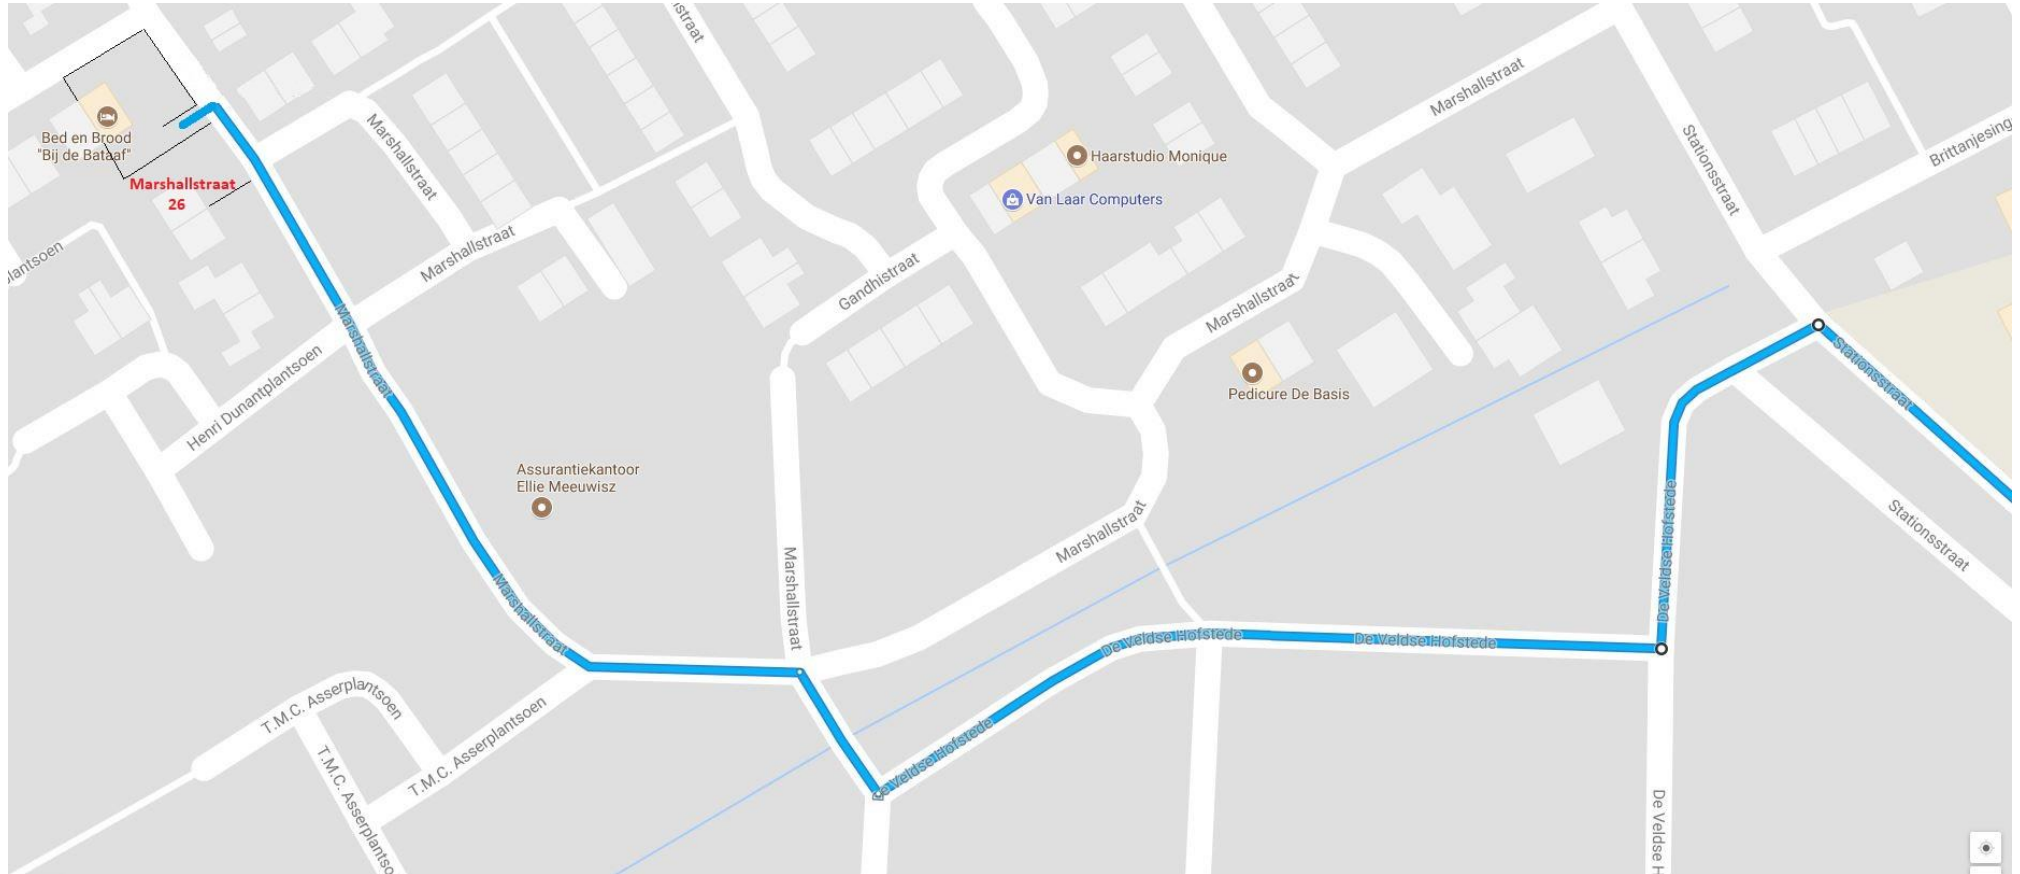

Route naar Bed en Brood "Bij de Bataaf"

Als u uw navigatiesysteem instelt op Marshallstraat 26 Zetten (6671 BH) komt u uit bij onze carport.

Hier kunt u parkeren.

LET OP: ons adres is Martin Luther Kingplantsoen 12